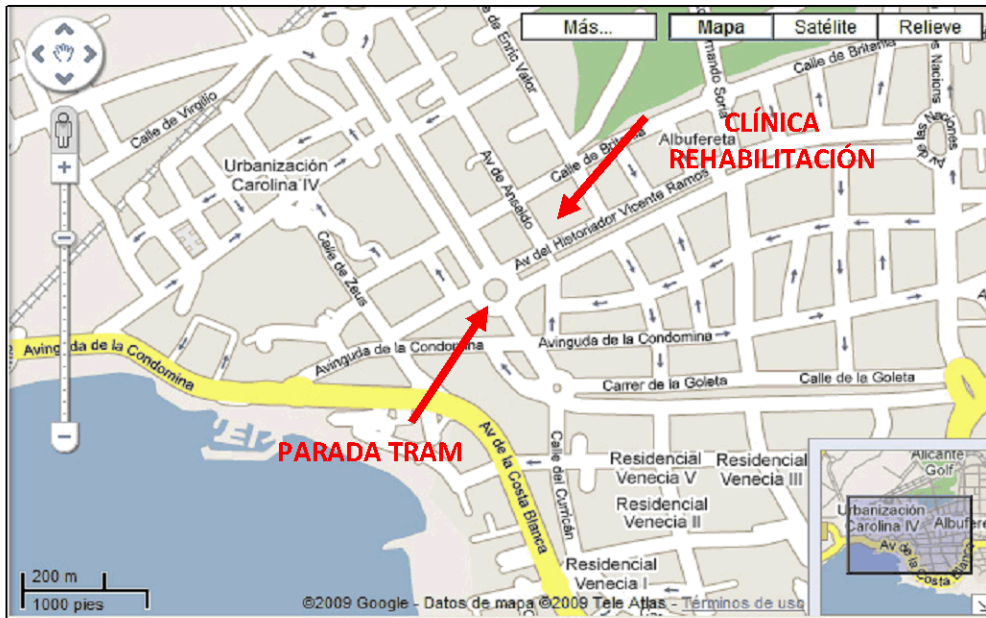

LOCALIZACIÓN DEL CURSO

CLÍNICA DE REHABILITACIÓN TORRE GOLF

CENTRO COMERCIAL TORRE GOLF. 1ª PLANTA. LOCAL 20

AVD. ANSALDO ESQUINA AVD. HISTORIADOR VICENTE RAMOS

03540 PLAYA SAN JUAN

ALICANTE

CÓMO LLEGAR

La Clínica de Rehabilitación Torre Golf se encuentra a escasos **10 minutos** del centro de Alicante comunicada a través del TRAM (Metropolitano de Alicante).

Toma la **Línea 4** en dirección a **Avenida de las Naciones**. La estación de destino es **SERGIO CARDELL**.

La línea 4 se inicia en la estación **Puerta del Mar**, en el centro de Alicante (junto a la Playa del Postiguet).